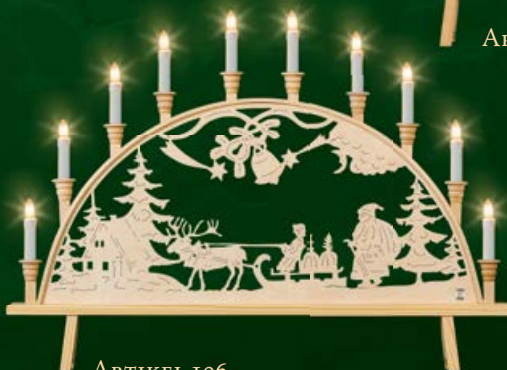

# SCHWIBBOGEN

67 cm

ARTIKEL 100

ARTIKEL 102

ARTIKEL 101

ARTIKEL 103

ARTIKEL 105

ARTIKEL 104

ARTIKEL 106

ARTIKEL 163

Alle Schwibbogen der Größe 67 cm sind auch wahlweise lieferbar mit Vorsatzleiste und indirekter Beleuchtung! (ausgenommen Artikel 105)